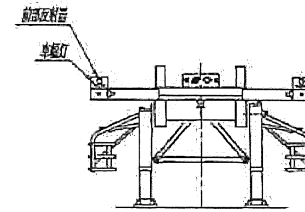

トレクス CTB34004類別3001~3008型コンテナセミトレーラ外觀四面図

類別	車検記入レ、スベアタイヤキャリア	内圧容器	車軸
3001	有	無	
3002	無	無	
3003	有	有	
3004	無	有	
3005	有	無	軽量
3006	無	無	軽量
3007	有	有	軽量
3008	無	有	軽量

Y39991