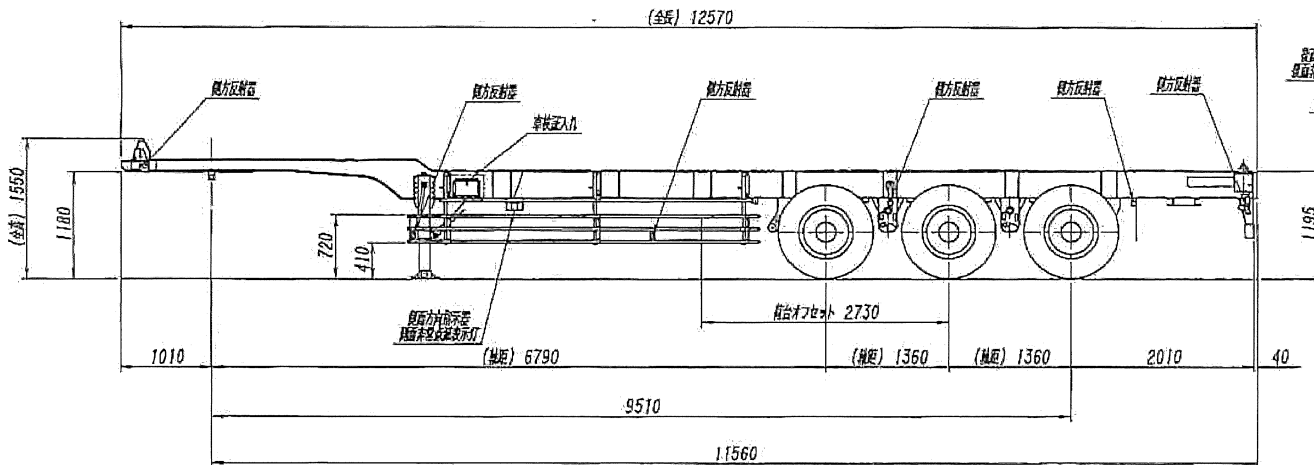

トレクス CTB34004類別3001~3008型コンテナセミトレーラ外觀四面図

類別	車検記入レ、スベアタイヤキャリア	内圧容器	車軸
3001	有	無	
3002	無	無	
3003	有	有	
3004	無	有	
3005	有	無	軽量
3006	無	無	軽量
3007	有	有	軽量
3008	無	有	軽量

Y39991