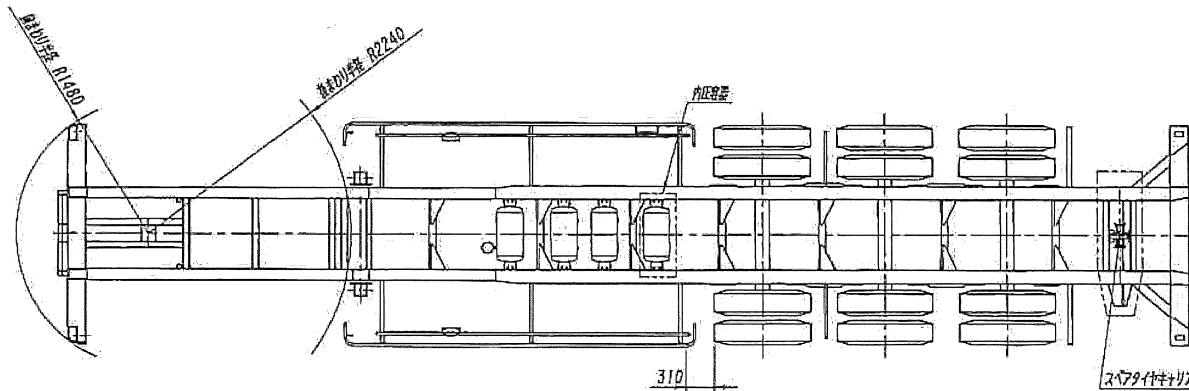

トレクス CTB34004類別3001~3008型コンテナセミトレーラ外觀四面図

類別	車検記入レ、スベアタイヤキャリア	内圧容器	車軸
3001	有	無	
3002	無	無	
3003	有	有	
3004	無	有	
3005	有	無	軽量
3006	無	無	軽量
3007	有	有	軽量
3008	無	有	軽量

Y39991