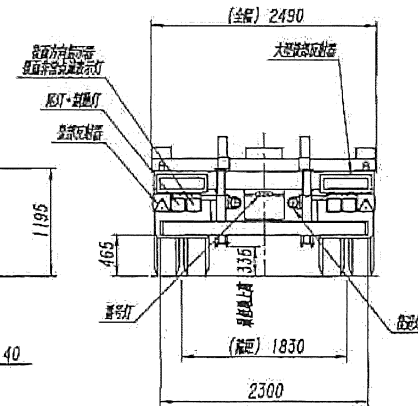

トレクス CTB34004類別3001~3008型コンテナセミトレーラ外觀四面図

類別	車検記入レ、スベアタイヤキャリア	内圧容器	車軸
3001	有	無	
3002	無	無	
3003	有	有	
3004	無	有	
3005	有	無	軽量
3006	無	無	軽量
3007	有	有	軽量
3008	無	有	軽量

Y39991